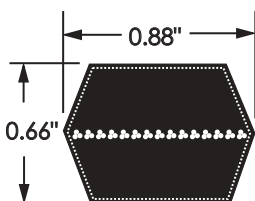

CC

Riemen-referenz	Wirklänge Lp (mm)	Riemen-referenz	Wirklänge Lp (mm)	Riemen-referenz	Wirklänge Lp (mm)
CC75	1980	CC136	3525	CC225	5800
CC81	2130	CC144	3730	CC240	6120
CC85	2230	CC148	3835	CC255	6500
CC90	2360	CC158	4085	CC270	6880
CC96	2510	CC162	4190	CC300	7640
CC105	2740	CC173	4465	CC330	8405
CC112	2920	CC180	4645	CC360	9165
CC120	3120	CC195	5025	CC390	9930
CC128	3325	CC210	5405	CC420	10690