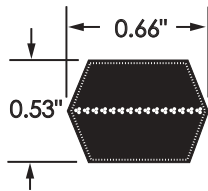

HEX

KEILRIEMEN

Teilnummer: BB 75
 BB B Doppelprofil
 Klassisches Profil 0.66" mittige Breite
 ca. 75" Innenlänge
 75

ANWENDUNGEN

Verwendet bei Antrieben die eine oder mehrere Umlenkrollen besitzen, und wo normalerweise die Kraft vom Riemen in beide Richtungen übertragen werden muß.

AA

Riemenreferenz	Wirklänge Lp (mm)	Riemenreferenz	Wirklänge Lp (mm)	Riemenreferenz	Wirklänge Lp (mm)
AA51	1330	AA70	1815	AA96	2475
AA55	1435	AA75	1940	AA105	2705
AA60	1560	AA80	2070	AA112	2880
AA64	1665	AA85	2195	AA120	3085
AA66	1715	AA90	2325	AA128	3290
AA68	1765	AA92	2375		

HEX

BB

Riemen-referenz	Wirklänge Lp (mm)	Riemen-referenz	Wirklänge Lp (mm)	Riemen-referenz	Wirklänge Lp (mm)
BB35	940	BB96	2490	BB162	4165
BB38	1015	BB97	2515	BB168	4320
BB42	1120	BB103	2670	BB169	4345
BB43	1145	BB105	2720	BB173	4445
BB45	1195	BB107	2770	BB180	4625
BB46	1220	BB108	2795	BB182	4670
BB53	1395	BB111	2870	BB190	4875
BB55	1450	BB112	2895	BB195	5005
BB60	1575	BB116	3000	BB210	5385
BB64	1675	BB117	3025	BB225	5730
BB68	1780	BB118	3050	BB226	5755
BB71	1855	BB120	3100	BB228	5805
BB72	1880	BB122	3150	BB230	5855
BB73	1905	BB123	3175	BB240	6110
BB74	1930	BB124	3200	BB255	6490
BB75	1955	BB128	3300	BB267	6795
BB81	2110	BB129	3325	BB270	6870
BB83	2160	BB130	3350	BB273	6945
BB85	2210	BB136	3505	BB277	7050
BB90	2335	BB140	3605	BB278	7075
BB92	2390	BB144	3710	BB285	7255
BB93	2415	BB155	3990	BB300	7635
BB94	2440	BB158	4065		