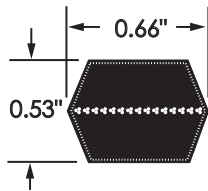

HEX

BB

Riemen-referenz	Wirklänge Lp (mm)	Riemen-referenz	Wirklänge Lp (mm)	Riemen-referenz	Wirklänge Lp (mm)
BB35	940	BB96	2490	BB162	4165
BB38	1015	BB97	2515	BB168	4320
BB42	1120	BB103	2670	BB169	4345
BB43	1145	BB105	2720	BB173	4445
BB45	1195	BB107	2770	BB180	4625
BB46	1220	BB108	2795	BB182	4670
BB53	1395	BB111	2870	BB190	4875
BB55	1450	BB112	2895	BB195	5005
BB60	1575	BB116	3000	BB210	5385
BB64	1675	BB117	3025	BB225	5730
BB68	1780	BB118	3050	BB226	5755
BB71	1855	BB120	3100	BB228	5805
BB72	1880	BB122	3150	BB230	5855
BB73	1905	BB123	3175	BB240	6110
BB74	1930	BB124	3200	BB255	6490
BB75	1955	BB128	3300	BB267	6795
BB81	2110	BB129	3325	BB270	6870
BB83	2160	BB130	3350	BB273	6945
BB85	2210	BB136	3505	BB277	7050
BB90	2335	BB140	3605	BB278	7075
BB92	2390	BB144	3710	BB285	7255
BB93	2415	BB155	3990	BB300	7635
BB94	2440	BB158	4065		

KEILRIEMEN