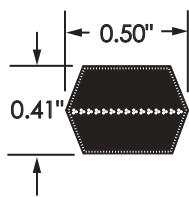

AA

Riemenreferenz	Wirklänge Lp (mm)	Riemenreferenz	Wirklänge Lp (mm)	Riemenreferenz	Wirklänge Lp (mm)
AA51	1330	AA70	1815	AA96	2475
AA55	1435	AA75	1940	AA105	2705
AA60	1560	AA80	2070	AA112	2880
AA64	1665	AA85	2195	AA120	3085
AA66	1715	AA90	2325	AA128	3290
AA68	1765	AA92	2375