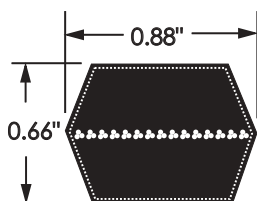

CC

Riemen-referenz	Wirklänge Lp (mm)	Riemen-referenz	Wirklänge Lp (mm)	Riemen-referenz	Wirklänge Lp (mm)
CC75	1980	CC136	3525	CC225	5800
CC81	2130	CC144	3730	CC240	6120
CC85	2230	CC148	3835	CC255	6500
CC90	2360	CC158	4085	CC270	6880
CC96	2510	CC162	4190	CC300	7640
CC105	2740	CC173	4465	CC330	8405
CC112	2920	CC180	4645	CC360	9165
CC120	3120	CC195	5025	CC390	9930
CC128	3325	CC210	5405	CC420	10690