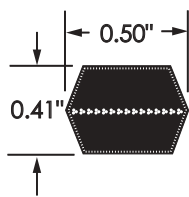

HEX

KEILRIEMEN

Teilnummer: BB 75
 BB B Doppelprofil
 Klassisches Profil 0.66" mittige Breite
 ca. 75" Innenlänge
 75

ANWENDUNGEN

Verwendet bei Antrieben die eine oder mehrere Umlenkrollen besitzen, und wo normalerweise die Kraft vom Riemen in beide Richtungen übertragen werden muß.

AA

Riemenreferenz	Wirklänge Lp (mm)	Riemenreferenz	Wirklänge Lp (mm)	Riemenreferenz	Wirklänge Lp (mm)
AA51	1330	AA70	1815	AA96	2475
AA55	1435	AA75	1940	AA105	2705
AA60	1560	AA80	2070	AA112	2880
AA64	1665	AA85	2195	AA120	3085
AA66	1715	AA90	2325	AA128	3290
AA68	1765	AA92	2375		

HEX

BB

Riemen-referenz	Wirklänge Lp (mm)	Riemen-referenz	Wirklänge Lp (mm)	Riemen-referenz	Wirklänge Lp (mm)
BB35	940	BB96	2490	BB162	4165
BB38	1015	BB97	2515	BB168	4320
BB42	1120	BB103	2670	BB169	4345
BB43	1145	BB105	2720	BB173	4445
BB45	1195	BB107	2770	BB180	4625
BB46	1220	BB108	2795	BB182	4670
BB53	1395	BB111	2870	BB190	4875
BB55	1450	BB112	2895	BB195	5005
BB60	1575	BB116	3000	BB210	5385
BB64	1675	BB117	3025	BB225	5730
BB68	1780	BB118	3050	BB226	5755
BB71	1855	BB120	3100	BB228	5805
BB72	1880	BB122	3150	BB230	5855
BB73	1905	BB123	3175	BB240	6110
BB74	1930	BB124	3200	BB255	6490
BB75	1955	BB128	3300	BB267	6795
BB81	2110	BB129	3325	BB270	6870
BB83	2160	BB130	3350	BB273	6945
BB85	2210	BB136	3505	BB277	7050
BB90	2335	BB140	3605	BB278	7075
BB92	2390	BB144	3710	BB285	7255
BB93	2415	BB155	3990	BB300	7635
BB94	2440	BB158	4065		

KEILRIEMEN

CC

Riemen-referenz	Wirklänge Lp (mm)	Riemen-referenz	Wirklänge Lp (mm)	Riemen-referenz	Wirklänge Lp (mm)
CC75	1980	CC136	3525	CC225	5800
CC81	2130	CC144	3730	CC240	6120
CC85	2230	CC148	3835	CC255	6500
CC90	2360	CC158	4085	CC270	6880
CC96	2510	CC162	4190	CC300	7640
CC105	2740	CC173	4465	CC330	8405
CC112	2920	CC180	4645	CC360	9165
CC120	3120	CC195	5025	CC390	9930
CC128	3325	CC210	5405	CC420	10690