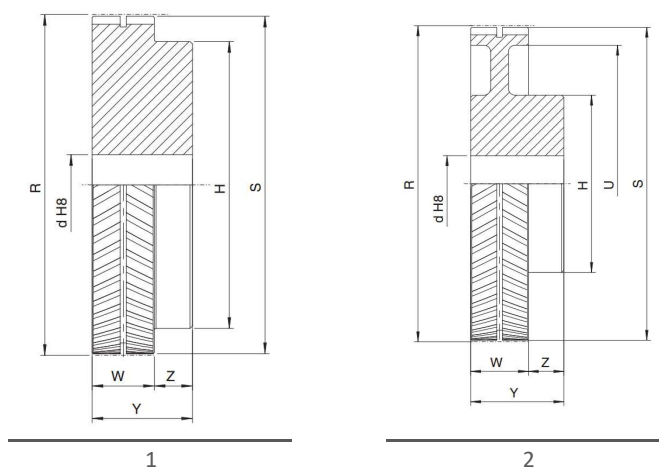

10M/32

Artikel	Zähne	Typ	R	S	U	H	d	W	Y	Z	-	Material
PE10M32-15S-MPB	15	1	47.75	45.75	-	35	12.7	33	43	10	23	Aluminium
PE10M32-16S-MPB	16	1	50.93	48.93	-	38	12.7	33	43	10	25	Aluminium
PE10M32-18S-MPB	18	1	57.30	55.30	-	44	12.7	33	43	10	30	Aluminium
PE10M32-19S-MPB	19	1	60.48	58.48	-	47	12.7	33	43	10	32	Aluminium
PE10M32-20S-MPB	20	1	63.66	61.66	-	51	12.7	33	43	10	34	Aluminium
PE10M32-22S-MPB	22	1	70.03	68.03	-	57	12.7	33	43	10	38	Aluminium
PE10M32-24S-MPB	24	1	76.39	74.39	-	63	12.7	33	43	10	42	Aluminium
PE10M32-25S-MPB	25	1	79.58	77.58	-	67	12.7	33	43	10	44	Aluminium
PE10M32-26S-MPB	26	1	82.76	80.76	-	70	12.7	33	43	10	47	Aluminium
PE10M32-27S-MPB	27	1	85.94	83.94	-	73	12.7	33	43	10	49	Aluminium
PE10M32-28S-MPB	28	1	89.13	87.13	-	76	12.7	33	43	10	51	Aluminium
PE10M32-30S-MPB	30	1	95.49	93.49	-	82	12.7	33	43	10	55	Aluminium
PE10M32-32S-MPB	32	1	101.86	99.86	-	89	12.7	33	43	10	59	Aluminium
PE10M32-36S-MPB	36	1	114.59	112.59	-	102	12.7	33	43	10	68	Aluminium
PE10M32-40S-MPB	40	1	127.32	125.32	-	114	12.7	33	43	10	76	Aluminium
PE10M32-44S-MPB	44	1	140.06	138.06	-	127	12.7	33	43	10	85	Aluminium
PE10M32-48S-MPB	48	1	152.79	150.79	-	140	12.7	33	43	10	93	Aluminium
PE10M32-60S-MPB	60	2	190.99	188.99	161	178	25.4	33	43	10	105	Aluminium