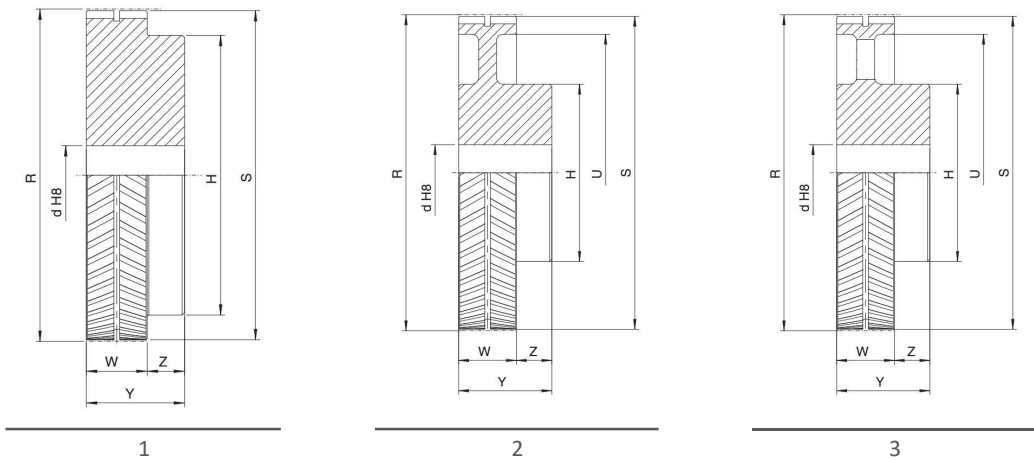

White W/32

Artikel	Zähne	Typ	R	S	U	H	d	W	Y	Z	max Ø	Material
PEW-18S-MPB	18	1	45.84	44.47	-	38.4	12.7	33	43	10	26	Stahl
PEW-20S-MPB	20	1	50.93	49.56	-	40.7	12.7	33	45	12	27	Stahl
PEW-22S-MPB	22	1	56.02	54.65	-	45.9	12.7	33	45	12	31	Stahl
PEW-24S-MPB	24	1	61.12	59.75	-	51	12.7	33	49	16	34	Stahl
PEW-25S-MPB	25	1	63.66	62.29	-	53.5	12.7	33	49	16	36	Stahl
PEW-26S-MPB	26	1	66.21	64.84	-	57.8	12.7	33	49	16	39	Stahl
PEW-28S-MPB	28	1	71.30	69.93	-	62	12.7	33	49	16	41	Stahl
PEW-30S-MPB	30	1	76.40	75.03	-	67	12.7	33	49	16	45	Stahl
PEW-32S-MPB	32	1	81.49	80.12	-	72	12.7	33	49	16	48	Stahl
PEW-34S-MPB	34	1	86.58	85.21	-	77	12.7	33	49	16	51	Stahl
PEW-36S-MPB	36	1	91.68	90.30	-	82	12.7	33	49	16	55	Stahl
PEW-38S-MPB	38	1	96.77	95.40	-	87	12.7	33	49	16	58	Stahl
PEW-40S-MPB	40	1	101.86	100.49	-	92	12.7	33	49	16	62	Stahl
PEW-44S-MPB	44	1	112.05	110.68	-	102	12.7	33	49	16	68	Stahl
PEW-45S-MPB	45	1	114.59	113.22	-	105	12.7	33	49	16	70	Stahl
PEW-48S-MPB	48	1	122.23	120.86	-	112	12.7	33	49	16	75	Stahl
PEW-50S-MPB	50	1	127.33	125.96	-	118	12.7	33	49	16	79	Stahl
PEW-52S-MPB	52	1	132.42	131.05	-	123	12.7	33	49	16	82	Stahl
PEW-56S-MPB	56	1	142.61	141.24	-	133	12.7	33	49	16	89	Stahl
PEW-60S-MPB	60	1	152.79	151.42	-	143	12.7	33	49	16	96	Stahl
PEW-63S-MPB	63	1	160.43	159.06	-	151	12.7	33	49	16	101	Stahl
PEW-64S-MPB	64	1	162.98	161.61	-	153	12.7	33	49	16	102	Stahl
PEW-68S-MPB	68	2	173.17	171.79	152	120	25.4	33	49	16	80	Guss
PEW-72S-MPB	72	2	183.35	181.98	162	120	25.4	33	49	16	80	Guss
PEW-75S-MPB	75	2	190.99	189.62	170	120	25.4	33	49	16	80	Guss
PEW-76S-MPB	76	2	193.54	192.17	172	120	25.4	33	49	16	80	Guss
PEW-80S-MPB	80	2	203.72	202.35	182	120	25.4	33	49	16	80	Guss
PEW-90S-MPB	90	2	229.19	227.82	208	120	25.4	33	49	16	80	Guss
PEW-112S-MPB	112	2	285.21	283.84	264	120	25.4	33	49	16	80	Guss
PEW-140S-MPB	140	2	356.52	355.15	335	150	25.4	33	49	16	100	Guss
PEW-180S-MPB	180	3	458.38	457.00	433	150	25.4	33	49	16	100	Guss
PEW-224S-MPB	224	3	570.43	569.04	545	150	25.4	33	49	16	100	Guss